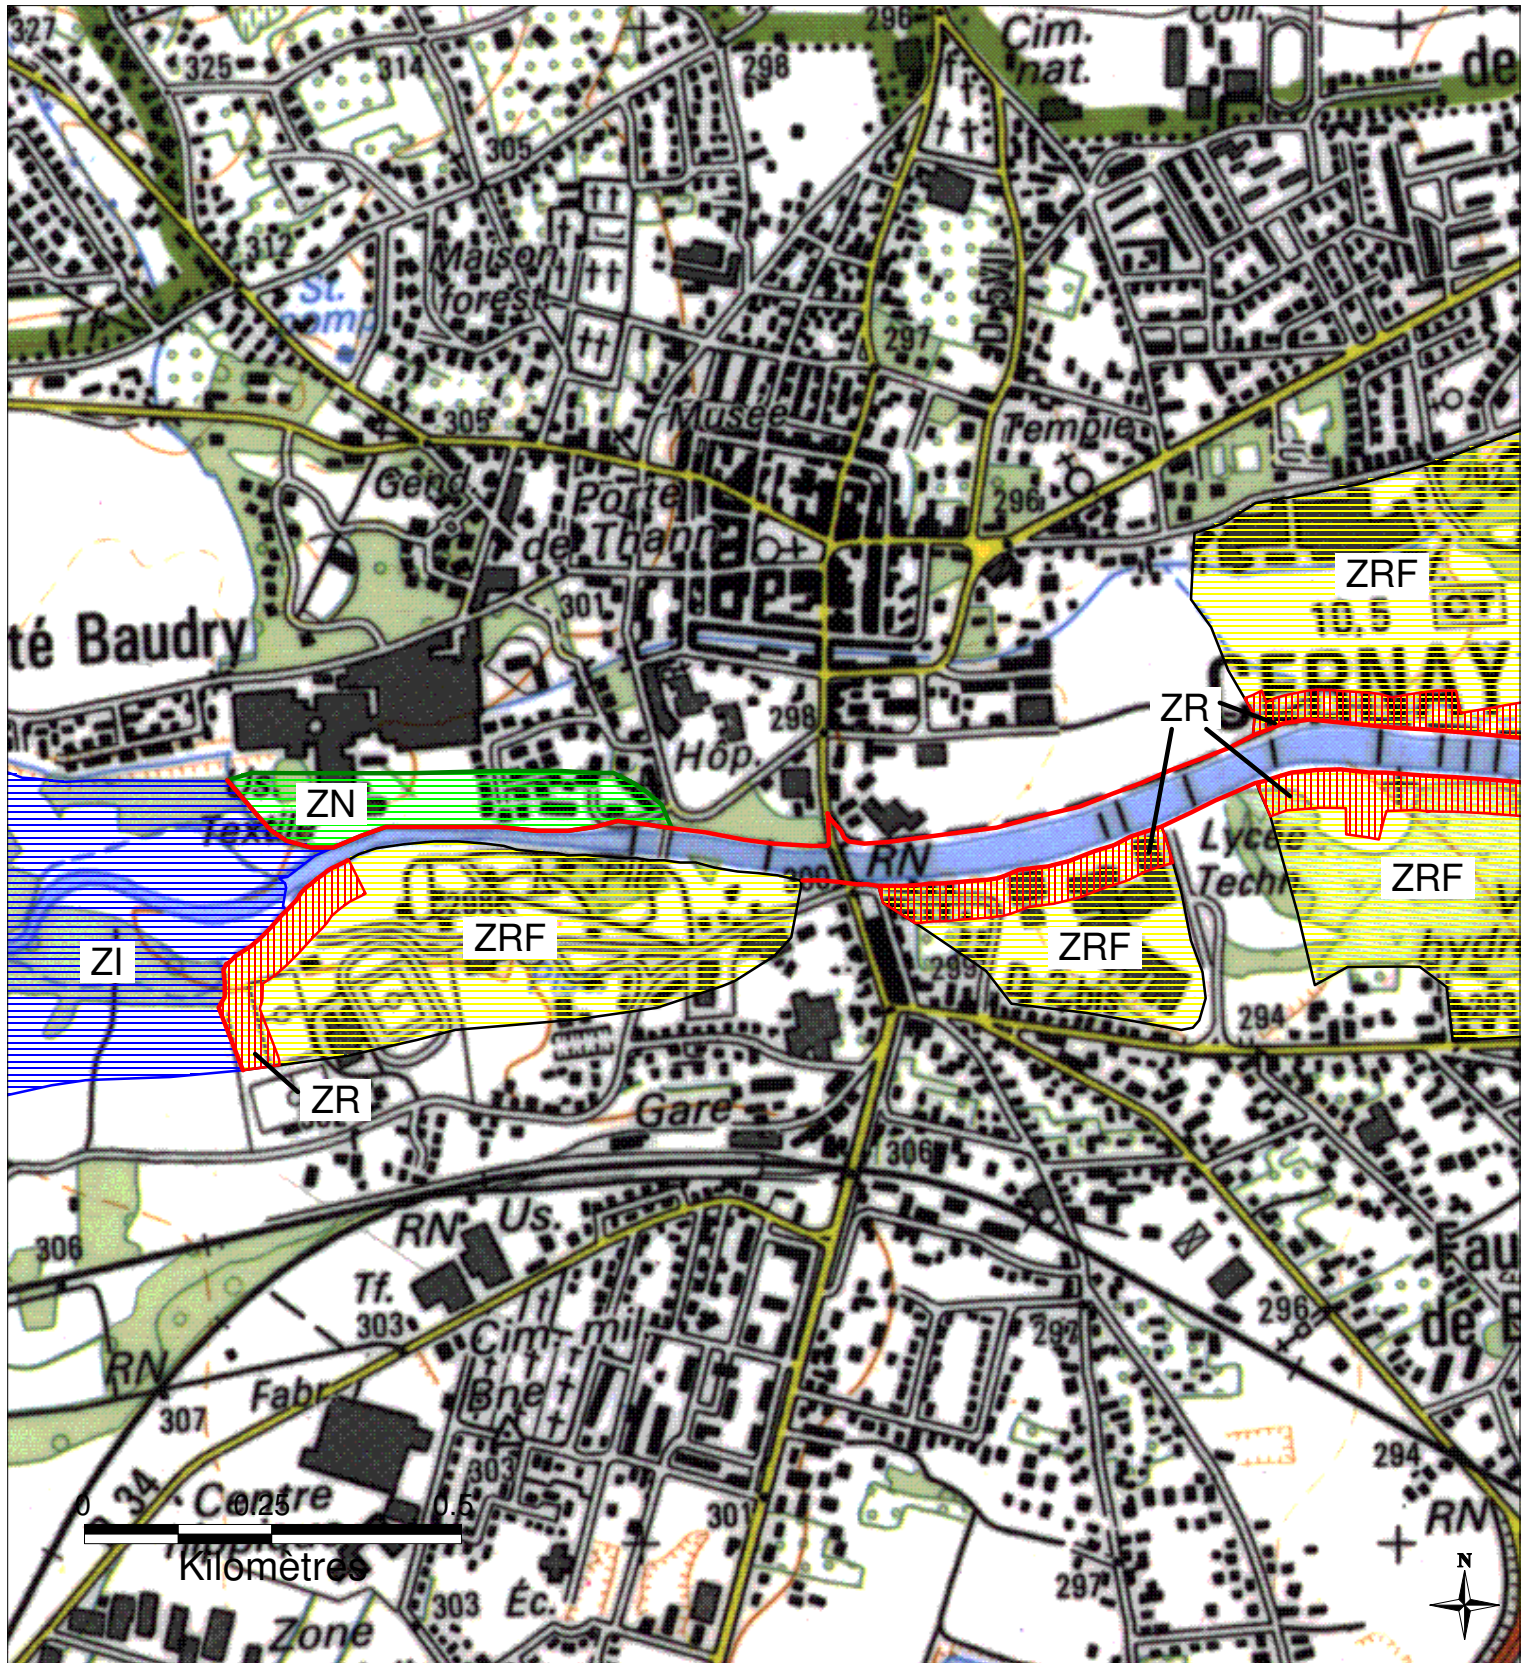

ZONES INONDABLES DANS LE DEPARTEMENT DU HAUT-RHIN

Commune de CERNAY - 2/3

Préfecture du Haut-Rhin
 Direction Départementale
 de l'Agriculture et de la Forêt

PPRI de la Thur approuvé par arrêté préfectoral du 30 juillet 2003

	ZI - Zone inondable en cas de crue centennale
	ZIF - Zone inondable en cas de crue centennale, urbanisée, à risques faibles
	ZR - Zone à risque élevé en cas de rupture de digue
	ZRF - Zone à risque d'inondation, en particulier si rupture de digue
	ZN - Zone soumise au risque de remontées de nappe
	Digues